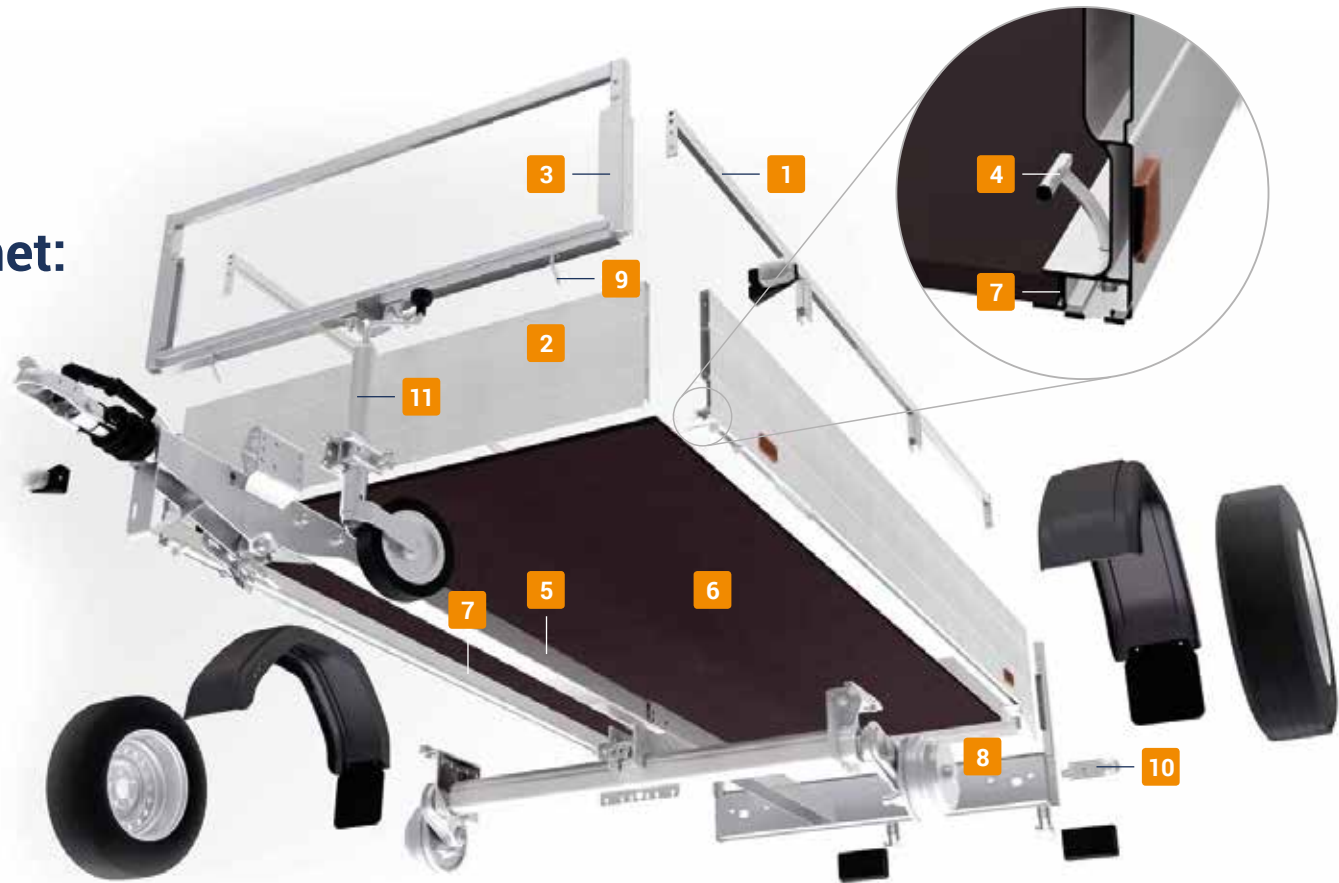

SARIS McAlu Pro

De robuuste professionele
aanhangwagen

The winner has it all!

De geheel vernieuwde SARIS McAlu Pro is een opvallende verschijning. State of the art. Niet alleen qua design, maar met name qua functionaliteit. Een zeer robuuste, volledig nieuw ontwikkelde aanhangwagen.

2+1*
JAAR
GARANTIE!

Dit maakt de SARIS McAlu Pro uniek:

- ✓ Optimale laadruimte door in bordprofiel verborgen bindpunten
- ✓ Easy cleaning door slim bordprofiel
- ✓ De robuuste professionele aanhangwagen
- ✓ Makkelijk vervangbaar onderstel
- ✓ Hoogwaardige materialen
- ✓ Multifunctioneel door de vele accessoires
- ✓ Accessoires zijn eenvoudig te monteren
- ✓ Ongeremde aanhangers uit te breiden naar kippend
- ✓ Makkelijk verplaatsbare optionele touwhaken in het zijbordprofiel

SARIS McAlu Pro DV135

* Zie www.saris.net voor de actievoorwaarden.

De SARIS McAlu Pro is standaard uitgerust met:

- 1 Reling
- 2 Aluminium borden
- 3 Thermisch verzinkte componenten
- 4 Bindpunten 400DaN
- 5 Volledig ondersteunde vloer
- 6 Watervaste vloerplaat van Fins berkenhout
- 7 In frame opgesloten vloer
- 8 Uitneembaar achterbord
- 9 Touwhaken
- 10 Geborgde spansluitingen
- 11 Neuswiel bij geremde aanhangwagen