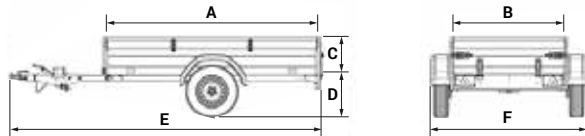

SARIS McAlu Pro DV135

* Zie www.saris.net voor de actievoorwaarden.

De SARIS McAlu Pro is standaard uitgerust met:

- 1 Reling
- 2 Aluminium borden
- 3 Thermisch verzinkte componenten
- 4 Bindpunten 400DaN
- 5 Volledig ondersteunde vloer
- 6 Watervaste vloerplaat van Fins berkenhout
- 7 In frame opgesloten vloer
- 8 Uitneembaar achterbord
- 9 Touwhaken
- 10 Geborgde spansluitingen
- 11 Neuswiel bij geremde aanhangwagen

Kies de SARIS McAlu Pro die bij je past!

SARIS McAlu Pro BT75

SARIS McAlu Pro FW2700

Technische gegevens	BT75	BT100	BV75	BV135	DV75	DV135	DV2000	DW150	DW2000	FW150	FW2000	FW2700
Lengte (A) (cm)	205	205	205	205	255	255	255	255	255	305	305	305
Breedte (B) (cm)	113	113	133	133	133	133	133	153	153	153	153	153
Hoogte bordwand (C) (cm)	43	43	43	43	43	43	43	43	43	43	43	43
Laadvloerhoogte (D) (cm)	51	52	51	52	51	52	51	52	51	52	51	54
Totale lengte (E) (cm)	313	325	313	325	363	375	386	386	386	436	436	440
Totale breedte (F) (cm)	163	163	183	183	183	187	183	207	203	207	203	203
Totaalgewicht (kg)*	750	1000	750	1350	750	1350	2000	1500	2000	1500	2000	2700
Eigengewicht (kg)	155	195	165	220	180	235	340	285	350	305	365	400
Laadvermogen (kg)	595	805	585	1130	570	1115	1660	1215	1650	1195	1635	2300
Bandenmaat (inch)	13	13	13	14	13	14	13	14	13	14	13	14
Enkel- / Tandemas	Enkel	Enkel	Enkel	Enkel	Enkel	Enkel	Tandem	Enkel	Tandem	Enkel	Tandem	Tandem
T-dissel of V-dissel	T	T	T	T	T	T	V	V	V	V	V	V
Geremd / Ongeremd	Ongeremd	Geremd	Ongeremd	Geremd	Ongeremd	Geremd	Geremd	Geremd	Geremd	Geremd	Geremd	Geremd
Kippend	Optioneel	Nee	Optioneel	Nee	Optioneel	Nee	Nee	Nee	Nee	Nee	Nee	Nee